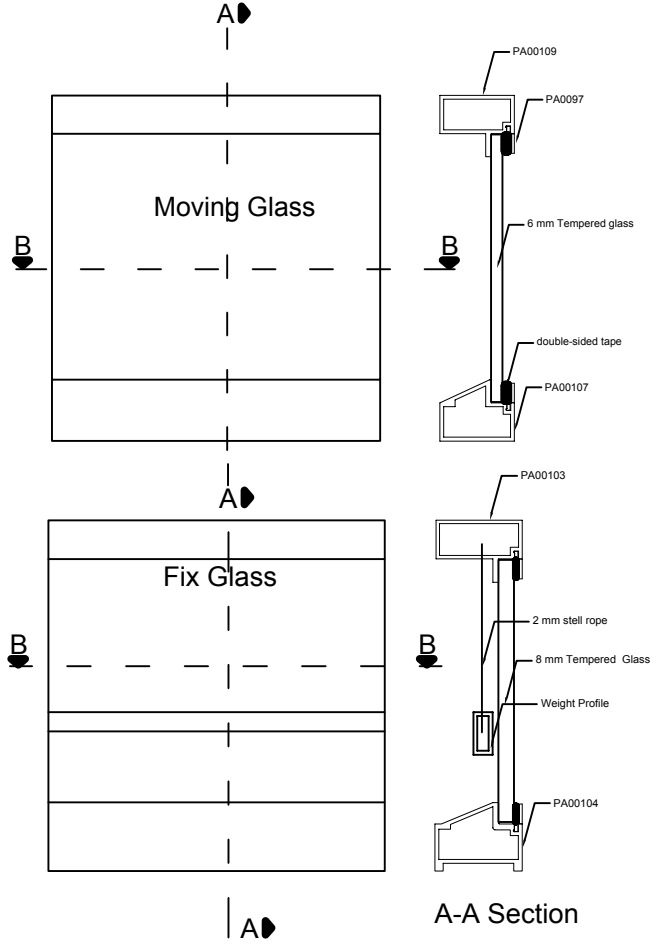

# Lift Motion

# Lift Motion

Dimensions in mm Boyutlar mm

Lift Motion is an entirely new concept for height adjustable windscreens. Through this unique product you can maximize the use of your patio/porch and you can easily stop the wind within seconds. With the counter balanced glass you can easily adjust the height of your windscreen and create that snug feeling.

Lift Motion yüksekliđi ayarlanabilir ön cam için tamamen yeni bir kavramdır. Bu benzersiz ürün aracılıđıyla teras / veranda kullanımınızı maksimize edebilir ve saniyeler içinde rüzgarı kesebilirsiniz. Denge ađırlıklı cam ile ön camın yüksekliđini kolayca ayarlayabilir ve istenilen rahat ortamı yaratabilirsiniz.